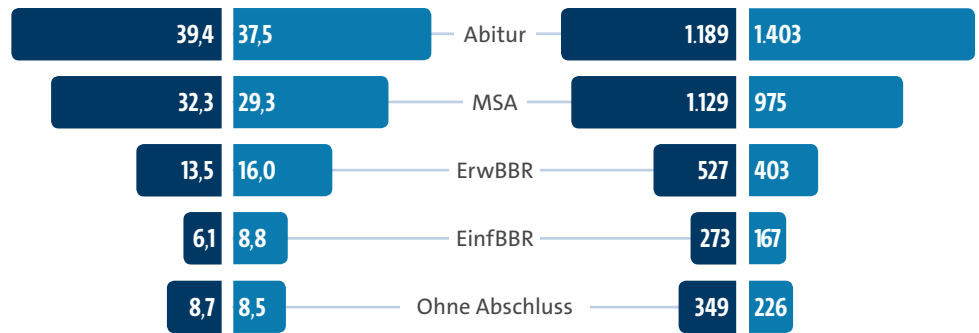

Allgemeinbildende Schulabschlüsse im Jahr 2017

Bremen und Bremerhaven in %

Schüler und Schülerinnen

4/10 Schulentlassenen haben ein Abitur erworben.

Der Notendurchschnitt im Abitur liegt bei **2,46**

JEDER 4. hat nach dem Übergang ins berufsbildende System seinen Abschluss verbessert.

Vor allem die Bremerhavener Schulen mit Sekundarstufe II werden auch von Schülerinnen und Schülern mit Wohnort in Niedersachsen besucht. Daher weichen die Zahlen in dieser Grafik von der oberen Darstellung ab.