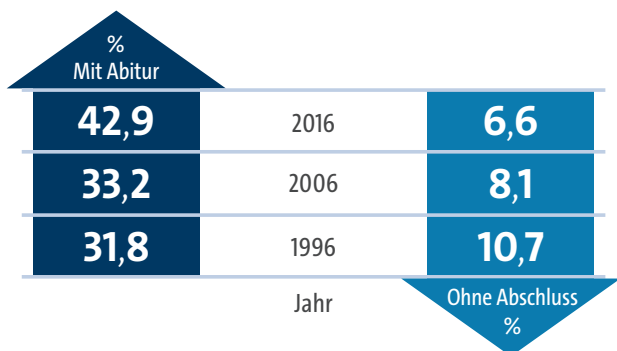

Allgemeinbildende Schulabschlüsse im Jahr 2017

Bremen und Bremerhaven in %

Schüler und Schülerinnen

4/10 Schulentlassenen haben ein Abitur erworben.

Der Notendurchschnitt im Abitur liegt bei **2,46**

JEDER 4. hat nach dem Übergang ins berufsbildende System seinen Abschluss verbessert.

Vor allem die Bremerhavener Schulen mit Sekundarstufe II werden auch von Schülerinnen und Schülern mit Wohnort in Niedersachsen besucht. Daher weichen die Zahlen in dieser Grafik von der oberen Darstellung ab.

Hier machen Schülerinnen und Schüler das Abitur

In berufsbildenden Schulen nachgeholt Abschlüsse

Entwicklung

Schulentlassene an allgemeinbildenden Schulen

Schulentlassene mit sonderpädagogischem Förderbedarf vor und nach der Schulreform