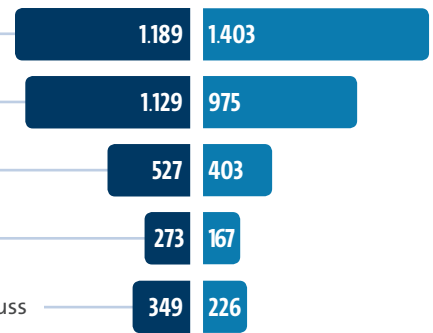

Allgemeinbildende Schulabschlüsse im Jahr 2017

Bremen und Bremerhaven in %

Schüler und Schülerinnen

4/10 Schulentlassenen haben ein Abitur erworben.

Der Notendurchschnitt im Abitur liegt bei **2,46**

JEDER 4. hat nach dem Übergang ins berufsbildende System seinen Abschluss verbessert.

Vor allem die Bremerhavener Schulen mit Sekundarstufe II werden auch von Schülerinnen und Schülern mit Wohnort in Niedersachsen besucht. Daher weichen die Zahlen in dieser Grafik von der oberen Darstellung ab.