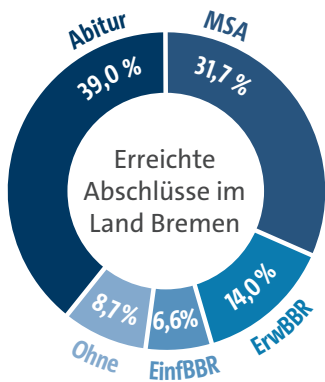

Allgemeinbildende Schulabschlüsse im Jahr 2017

Bremen und Bremerhaven in %

Schüler und Schülerinnen

4/10 Schulentlassenen haben ein Abitur erworben.

Der Notendurchschnitt im Abitur liegt bei **2,46**

JEDER 4. hat nach dem Übergang ins berufsbildende System seinen Abschluss verbessert.

Vor allem die Bremerhavener Schulen mit Sekundarstufe II werden auch von Schülerinnen und Schülern mit Wohnort in Niedersachsen besucht. Daher weichen die Zahlen in dieser Grafik von der oberen Darstellung ab.