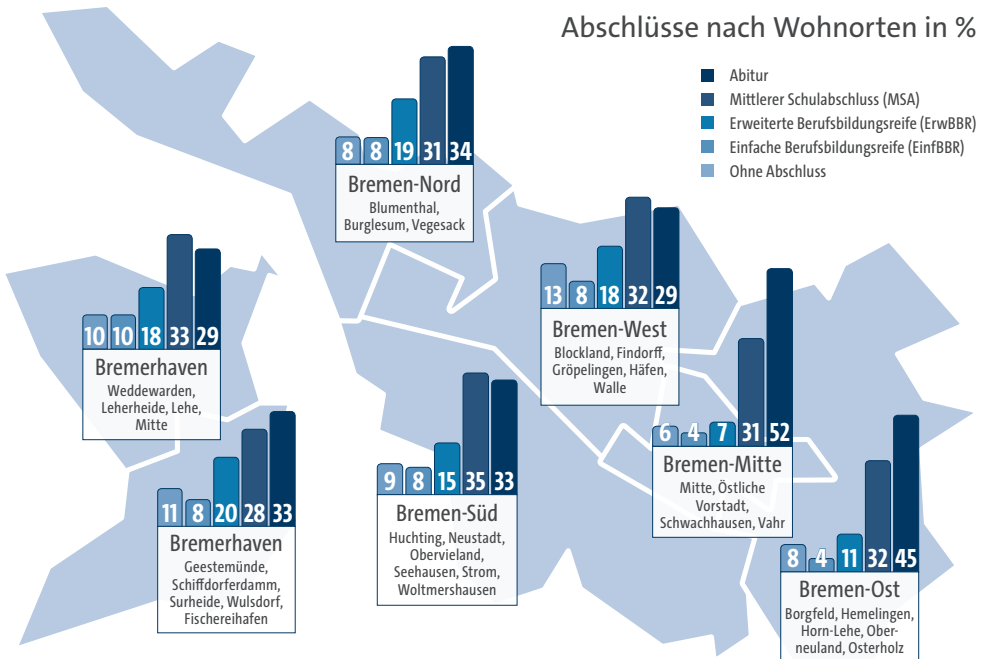

Allgemeinbildende Schulabschlüsse im Jahr 2017

Bremen und Bremerhaven in %

Schüler und Schülerinnen

4/10 Schulentlassenen haben ein Abitur erworben.

Der Notendurchschnitt im Abitur liegt bei **2,46**

JEDER 4. hat nach dem Übergang ins berufsbildende System seinen Abschluss verbessert.

Vor allem die Bremerhavener Schulen mit Sekundarstufe II werden auch von Schülerinnen und Schülern mit Wohnort in Niedersachsen besucht. Daher weichen die Zahlen in dieser Grafik von der oberen Darstellung ab.